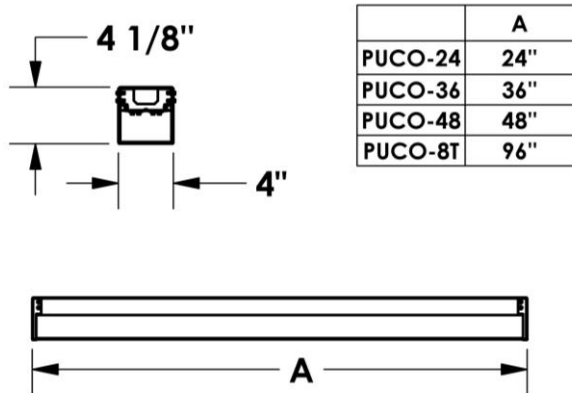

PROJECT:

NOTES:

ORDERING INFORMATION:

EXAMPLE PUCO - 48 - LED - 50 - 9 - 40 - MV - BK - EM - CL3 - DM
 SERIES NOM. LENGTH SOURCE LUMENS CRI KELVINS VOLTAGE FINISH OPTIONS CONTROLS DRIVER

SHOP DRAWINGS

ORDERING INFORMATION

SERIES	KELVIN
PUCO	30 3000K
	35 3500K
	40 4000K
	50 5000K
	TW Tunable White

NOMINAL LENGTH	
24	24"
36	36"
48	48"
8T	96" Tandem

VOLTAGE	
MV	120-277V
347	347V

SOURCE
LED

Lumen Package	Nom. Lumens	Wattage
24"		
30	3,000	23
36"		
40	4,000	40
48"		
30	3,000	27
50	5,000	35
96"		
80	8,000	72
120	12,000	102

PUCO-48-LED-50-40-H0-MV Total Luminaire Output: 4,965 lumens; 43 Watts

Candela Table

	0°	22.5°	45°	67.5°	90°
0°	892.94	892.94	892.94	892.94	892.94
5°	887.11	876.62	901.6	880.26	875.03
10°	861.98	870.73	869.8	888.01	888.97
15°	854.91	848.05	862.24	893.01	901.35
20°	819.57	836.92	878.75	901.05	935.64
25°	792.48	815.04	869.19	910.7	930.85
30°	747.95	802.92	851.38	897.84	935.81
35°	694.24	746.91	835.22	899.42	915.23
40°	646.69	706.12	801.88	872.6	900.02
45°	596.24	660.75	778.48	846.04	872.68
50°	533	607.36	729.81	818.98	848.35
55°	472.23	558.87	687.54	776.88	799.39
60°	394.78	486.63	629.74	720.81	757.95
65°	322.78	413.92	565.93	663.95	695.85
70°	237.63	342.29	496.94	601.06	636.32
75°	162.79	270.12	431.37	535.53	572.1
80°	99.24	208.66	375.28	476.76	514
85°	50.98	161	332.61	445.77	483.02
90°	23.87	140.3	308.23	417.1	446.99